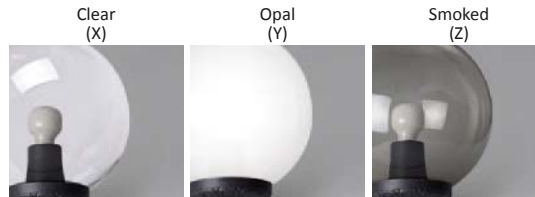

GLOBE 250 CLASSIC

SMALL SIZE

Ø 250 mm PMMA globe, complete with classic globe base made of shockproof resin material, UV-rays stabilized, rust and corrosion-free. Suitable for post top, hanging and wall installation. Supplied as optional with TÜV approved, long-life and efficient **LED filament lamps** suitable for outdoor use. Insulation class II, protection rating IP 55.

*Globo Ø 250 mm in polimetilmetacrilato (PMMA) completo di base classica realizzata in resina antiurto, stabilizzata ai raggi UV, inattaccabile da ruggine e corrosione. Idoneo per il montaggio a palo, a sospensione o a parete. Fornito anche completo di **lampadine LED a filamento** adatte ad uso in ambiente esterno, approvate TÜV, di lunga durata ed elevata efficienza. Classe di isolamento II, grado di protezione IP55.*

G25.131

GLOBE 250 CLASSIC - COMPONENTS

IP55

Ø 250 mm **GLOBE** made of UV-rays stabilized polymethylmethacrylate (PMMA), one piece only. Available in clear, opal or smoked colour.

GLOBO Ø 250 mm in polimetilmetacrilato (PMMA), resistente all'ingiallimento ed ai raggi UV, realizzato in un unico pezzo. Disponibile nei colori trasparente, bianco o fumé.

GLOBE BASE with classic design, made of shockproof resin material, UV-rays stabilized, rust and corrosion-free. Supplied complete with E27 lampholder.

REGGIBOCCIA con disegno classico realizzato in resina antiurto, stabilizzato ai raggi UV, inattaccabile da ruggine e corrosione. Fornito completo di portalampana E27.