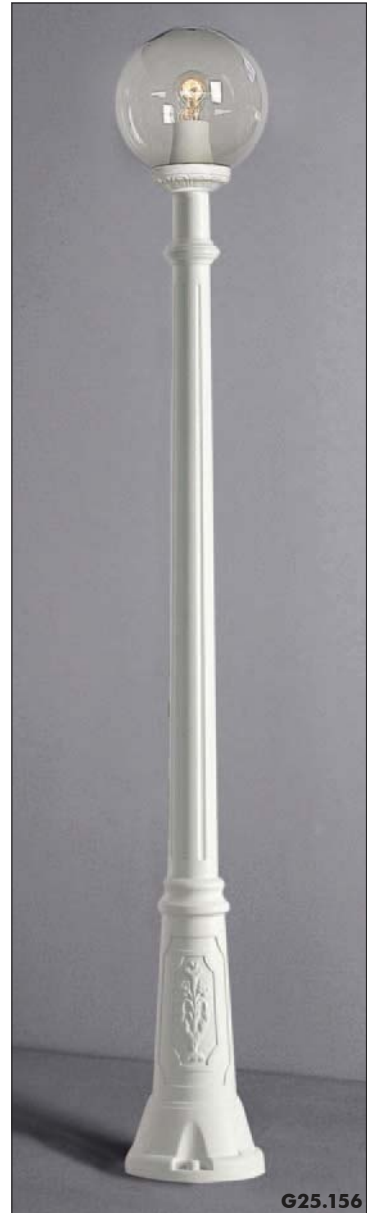

GLOBE 250 CLASSIC

SMALL SIZE

BULKHEAD

FLOODLIGHT

IN-GROUND

BRICKLIGHT

BOLLARDS

GARDEN

URBAN CLASSIC

URBAN MODERN

HIGH-BAY

POST

LAMPS

MADE IN ITALY