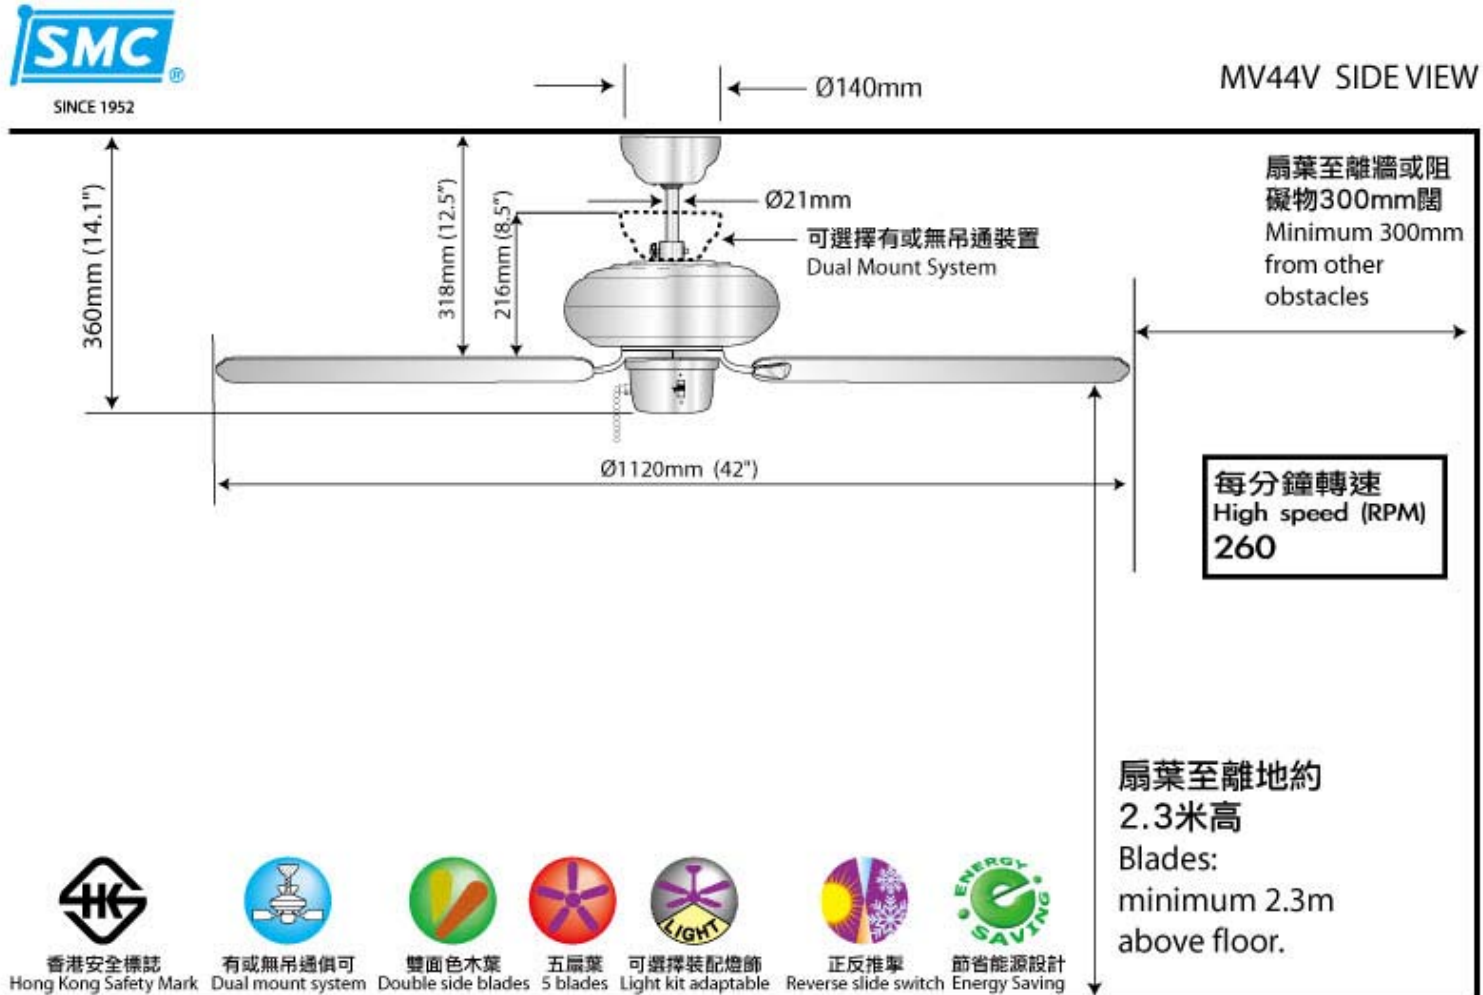

MV44VWH [CODE: E9]

直徑 44 吋配光面木扇葉，配合各種室內佈置。	44" sweep with high gloss wood blades.
配白色/洗白橡木色木扇葉。	Reversible white to bleached oak blades.
具備正反掣及三速拉掣，隨意調節風向，風速。	3 - speed reversible motor.
顏色：白色。	Finish : white.
可配多種燈飾。	Light kit adaptable.
可用吊通或無吊通安裝，以配合較低樓底。	Select either downrod or close-to-ceiling mounting.

Dimension

Copyright © 親壳電器工業(香港)有限公司
 網址: www.smc.com.hk/fan
 顧客服務熱線: (852) 25580181
 Copyright © Shell Electric Mfg. (H.K.) Co. Ltd.
 www.smc.com.hk/fan
 Customer Service Hotline: (852) 25580181

產品規格以實物為準, 如有變動, 恕不另行通知
 尺寸和重量是近似值
 Specifications are subject to change without prior notice.
 Dimensions and weights at approximate