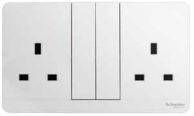

E83T25_WE_C5
E83T25N_WE_C5