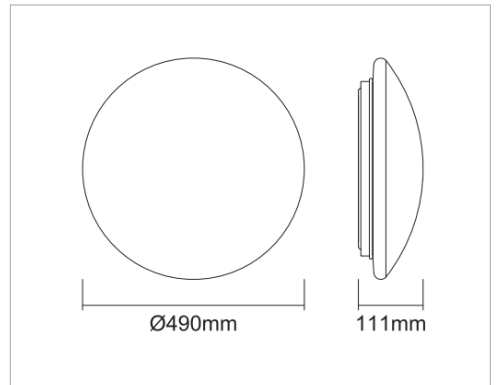

Remote Control

Night Light

Colour Changing

Dimmable

YU-CL-5050
建議零售價:\$1580

Model No. 型號	Wattage 瓦數 (W)	Color Temperature 色溫 (K)	Lumen Output 流明輸出 (lm)	Rated Average Life 平均壽命 (hrs)	Dimension 呎吋 (mm)	Packing 每箱數量 (pcs/box)
YU-CL-5050	50W	3000-6500K	5000	40000	Ø490xH111	2