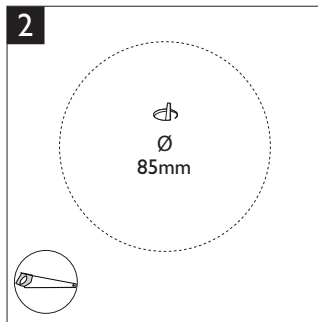

# PHILIPS

**ON OFF**

① **ON** 6500K

② **OFF**

③ **ON** 2700K

④ **OFF**

⑤ **ON** 4000K

⑥ **OFF**