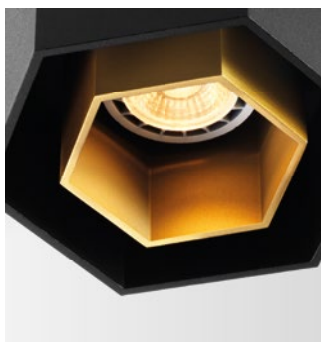

HEXO

2.0 LED

2xLED 8W | 220-240VAC | 50-60Hz
COB 2-step | incl. PS | phase-cut dim

CE 1.23kg $\oplus$ 960° IP20 $\approx$ 0,3 $\oplus$ Λ 36°

2.0 PAR16

2xPAR16 max. 50W | GU10
220-240VAC | 50-60Hz

CE 1.19kg $\oplus$ 960° IP20 $\approx$ 0,9 $\oplus$

2200K | >80CRI | 2x315lm

146664G1

146664Q1

146664B1

2700K | >80CRI | 2x480lm

146664W2

146664G2

146664Q2

146664B2

3000K | >80CRI | 2x480lm

146664W4

146664G4

146664Q4

146664B4

146620W0

146620G0

146620Q0

146620B0

OPTIONAL

PAR16 LED GU10 6W phase-cut dim

2700K 390lm

901228W2

3000K 410lm

901228W4

PAR16 LED GU10 7W ambient white dim

1800-3000K

901229S9