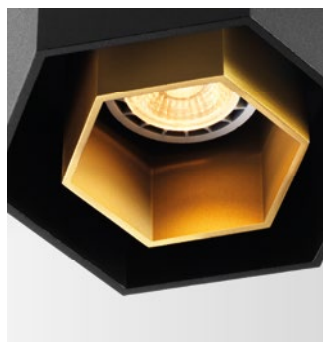

HEXO

1.0 LED

LED 8W | 220-240VAC | 50-60Hz
COB2-step | incl. PS | phase-cut dim

CE 0.65kg $\oplus$ 960° IP20 $\approx$ 0,3 $\oplus$ Λ 36°

1.0 PAR16

PAR16 max. 50W | GU10
220-240VAC | 50-60Hz

CE 0.63kg $\oplus$ 960° IP20 $\approx$ 0,9 $\oplus$

2200K | >80CRI | 315lm

146564G1

146564Q1

146564B1

2700K | >80CRI | 480lm

146564W2

146564G2

146564Q2

146564B2

3000K | >80CRI | 480lm

146564W4

146564G4

146564Q4

146564B4

146520W0

146520G0

146520Q0

146520B0

OPTIONAL

PAR16 LED GU10 6W phase-cut dim

2700K 390lm

901228W2

3000K 410lm

901228W4

PAR16 LED GU10 7W ambient white dim

1800-3000K

901229S9