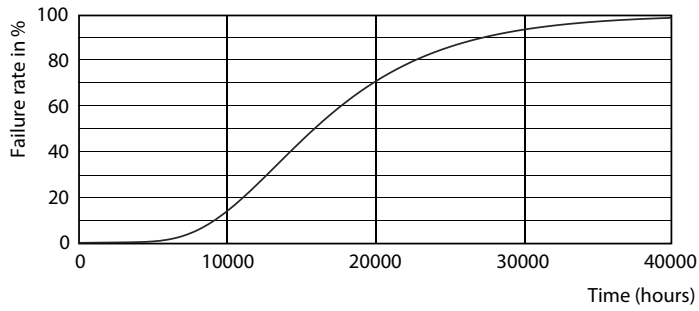

Product	D1	D2	A1	A2	A3
LEDtube HO 1200mm 20W 740 T8	25.7 mm	28 mm	1198 mm	1205 mm	1212 mm
AP I G					

Photometric data

LEDtube HO 20W G13 740 T8 AP I G

LEDtube HO 20W G13 730 T8 AP I G

Essential LEDtube

Lifetime